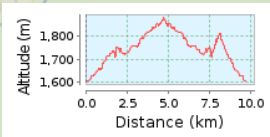

Da Praborna a Servette

9.72 km (Percorso circolare)

Ascesa totale: 400 m, Discesa totale: 404 m

Differenza altimetrica 274 m (Altitudine da: 1605 m a 1879 m)